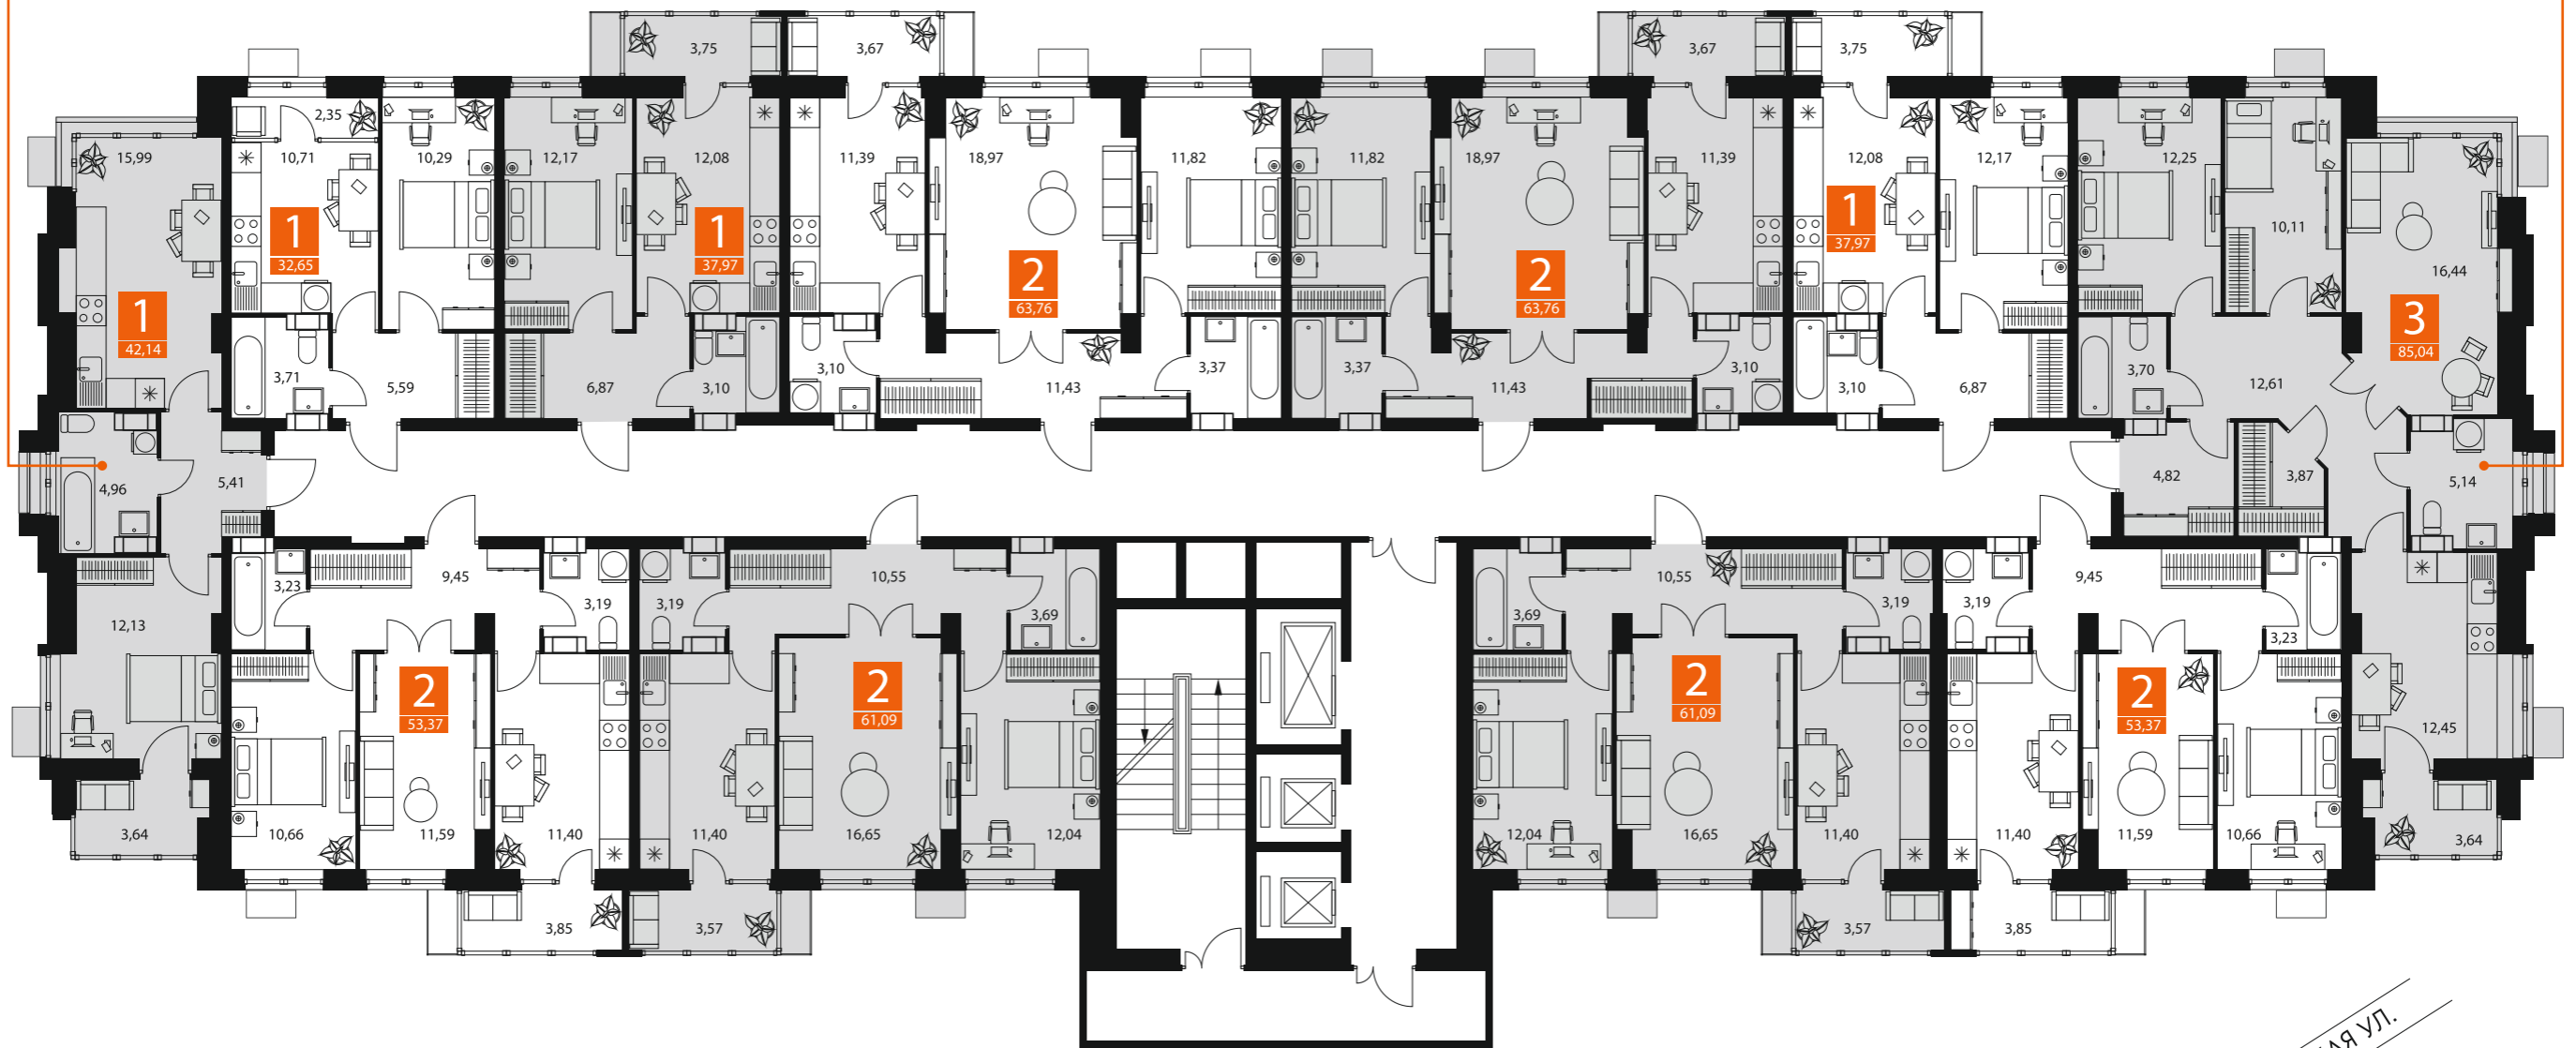

# ТИПОВОЙ ЭТАЖ

ПОЙМА РЕКИ ЦАРИЦА

 КВАРТИРЫ С ОКНОМ В ВАННОЙ  
на этажах 1, 3, 4, 6, 7, 9, 10, 12, 13, 15, 16, 18, 19

 КВАРТИРЫ С ОКНОМ В ВАННОЙ  
на этажах 1, 3, 4, 6, 7, 9, 10, 12, 13, 15, 16, 18, 19

2-Я ПРОДОЛЬНАЯ

РЕКА ВОЛГА

УЛ. ЕЛЕЦКАЯ

\*Окончательные площади помещений указаны в ДДУ и проектной декларации.  
Информация носит ознакомительный характер.

# ВАРИАНТ ДЛЯ ТЕХ, У КОГО ВСЕ ВПЕРЕДИ!

от 1 до 3

КОМНАТНОСТЬ КВАРТИР

от 30 до 76 м<sup>2</sup>

ПЛОЩАДЬ КВАРТИР

2,75 м

ВЫСОТА ПОТОЛКОВ

ЭТАЖ 16  
ПЛОЩАДЬ 41,32 м<sup>2</sup>