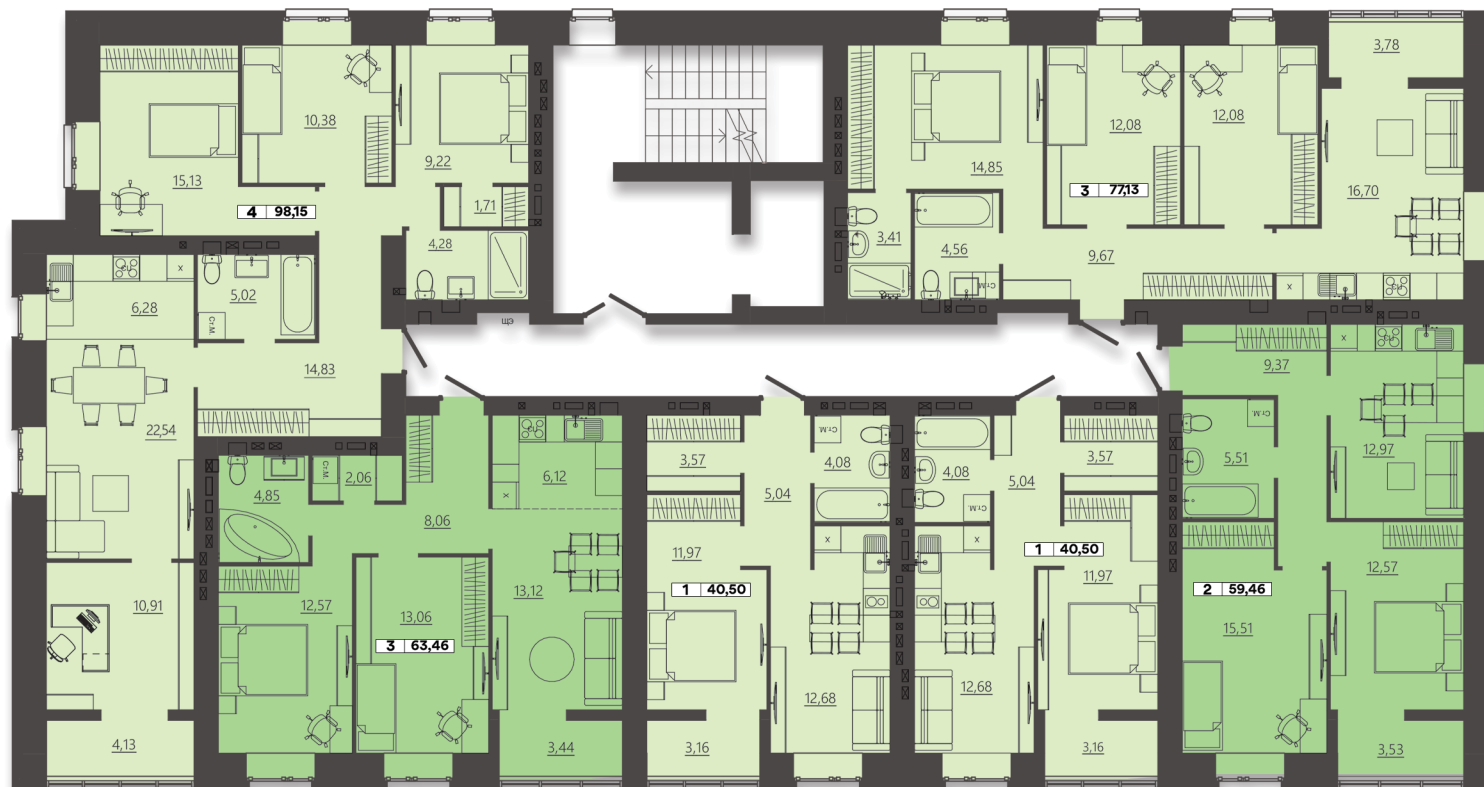

# Типовой этаж

ул. Новоремесленная

ул. Регина

пр-кт ЛЕНИНА

 **ВАШ  
ВЫБОР**

(8442)  
**38-38-55**

**VVIBOR.RU**   
**VVIBORKVARTIRA\_MECHTY** 

Застройщик ООО СЗ"Мегастрой". Проектную декларацию можно скачать на НАШ.ДОМ.РФ (ID 50242). Не является публичной офертой. Информация носит справочно-ознакомительный характер. После завершения строительства визуальные характеристики элементов благоустройства, декора, дизайна помещений могут отличаться от представленных здесь изображений. Подробная информация о проекте указана в проектной декларации. Редакция полиграфии от 21.02.2023г.