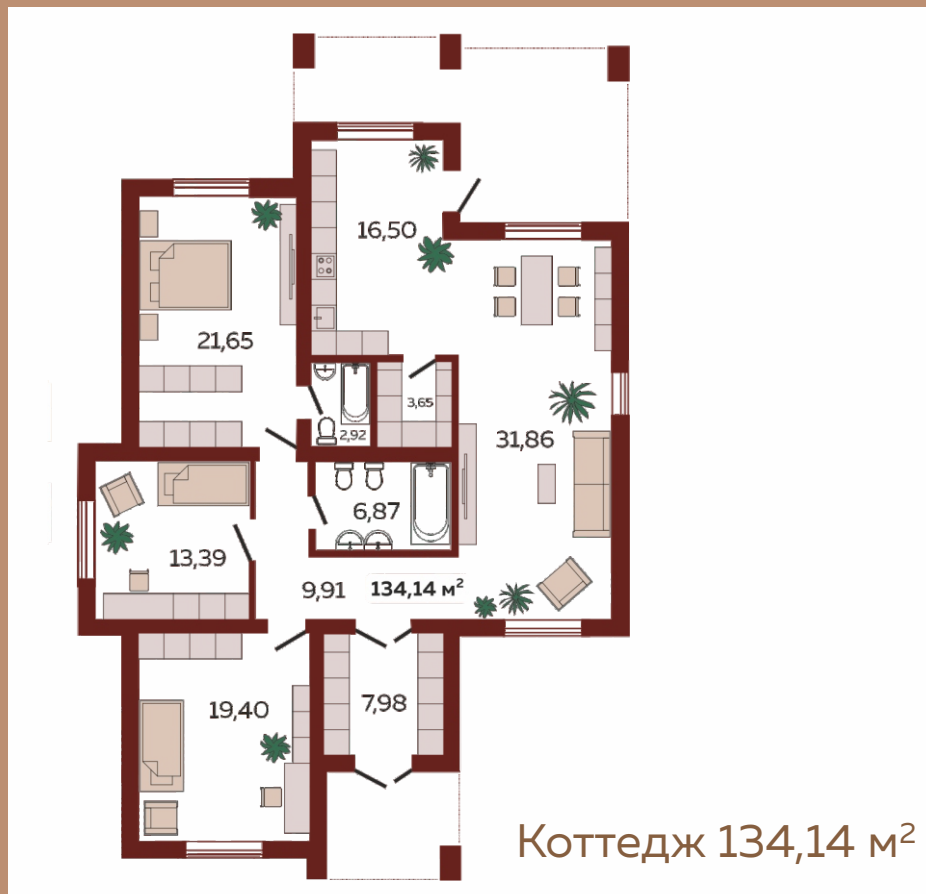

Лебяжья Поляна
г о р о д м е ч т ы

КОТТЕДЖ 212 м²

Общая площадь с террасой - 212 кв.м
Полезная площадь - 160 кв.м

ПЛАНИРОВКА ДОМА С МЕБЕЛЬЮ

Коттедж 212 м²

Лебяжья Поляна
город мечты

КОТТЕДЖ 238 м²

Общая площадь с террасой - 238 кв.м
Полезная площадь - 190 кв.м

ПЛАНИРОВКА ДОМА С МЕБЕЛЬЮ

Коттедж 238 м²

Лебяжья Поляна
город мечты

ПЛАНИРОВКА ДОМА 127м² С МЕБЕЛЬЮ

Коттедж 127,29 м²

ПЛАНИРОВКА ДОМА 134м² С МЕБЕЛЬЮ

Лебяжья Поляна
город мечты

ТЕХНИЧЕСКИЕ ПРЕИМУЩЕСТВА