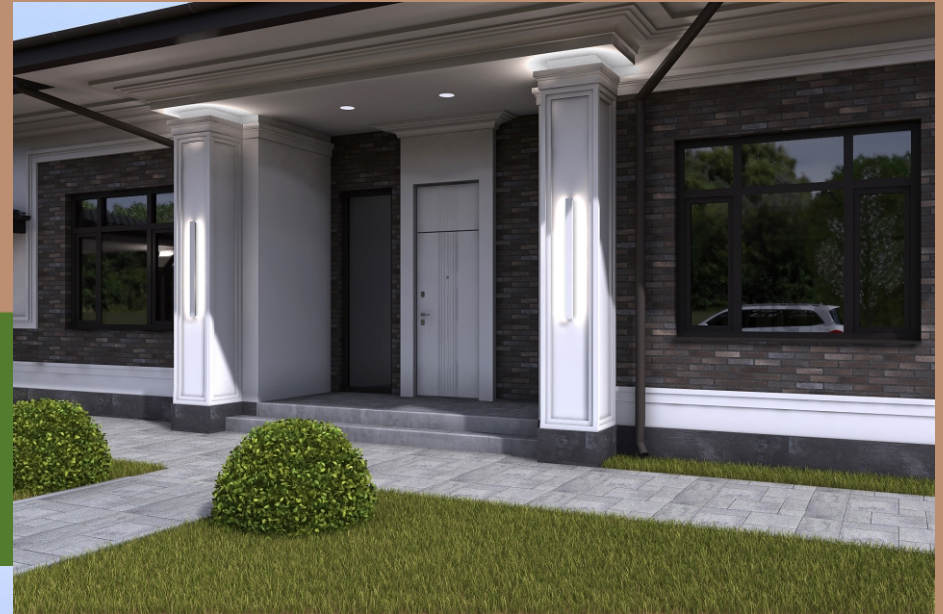

КОТТЕДЖ 212 м²

Общая площадь с террасой - 212 кв.м
Полезная площадь - 160 кв.м