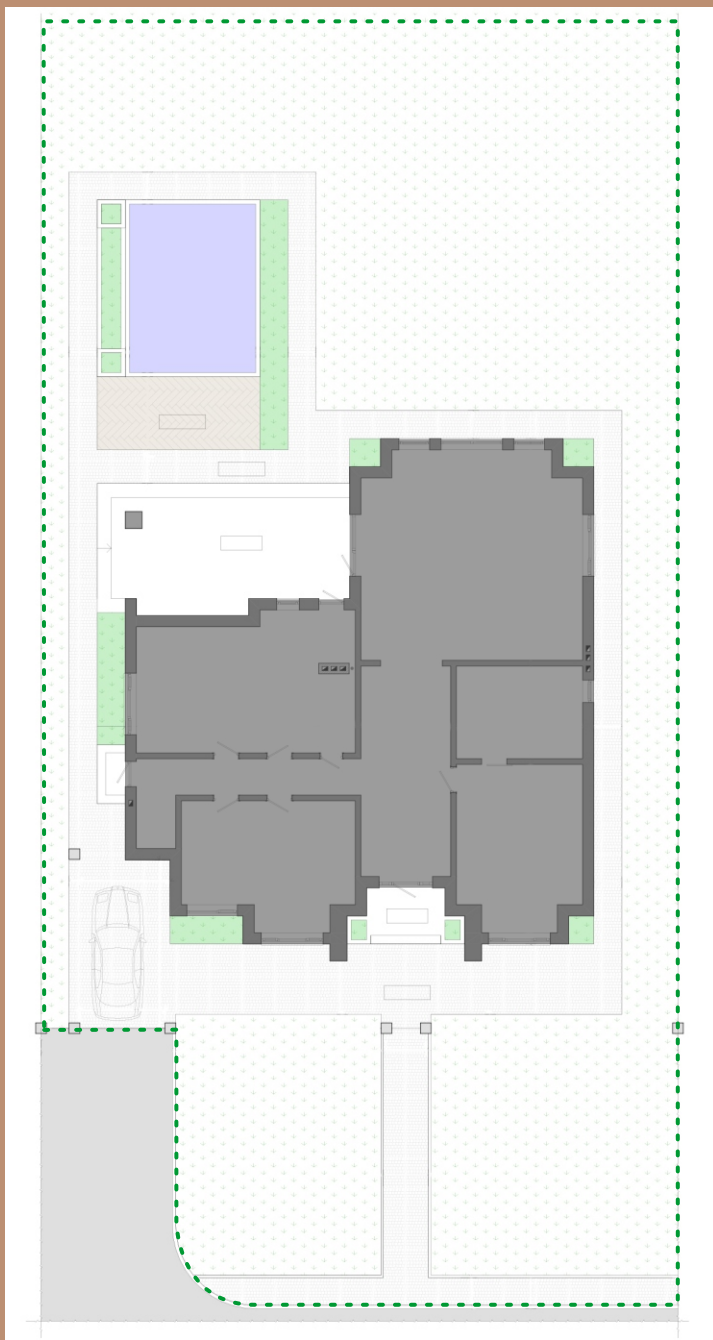

Лебяжья Поляна
г о р о д м е ч т ы

КОТТЕДЖ 212 м²

Общая площадь с террасой - 212 кв.м
Полезная площадь - 160 кв.м

ПЛАНИРОВКА ДОМА С МЕБЕЛЬЮ

Коттедж 212 м²

Лебяжья Поляна
город мечты

КОТТЕДЖ 238 м²

Общая площадь с террасой - 238 кв.м
Полезная площадь - 190 кв.м

ПЛАНИРОВКА ДОМА С МЕБЕЛЬЮ

Коттедж 238 м²

Лебяжья Поляна
город мечты

ПЛАНИРОВКА ДОМА 127м² С МЕБЕЛЬЮ

Коттедж 127,29 м²

ПЛАНИРОВКА ДОМА 134м² С МЕБЕЛЬЮ

Лебяжья Поляна
город мечты

ТЕХНИЧЕСКИЕ ПРЕИМУЩЕСТВА