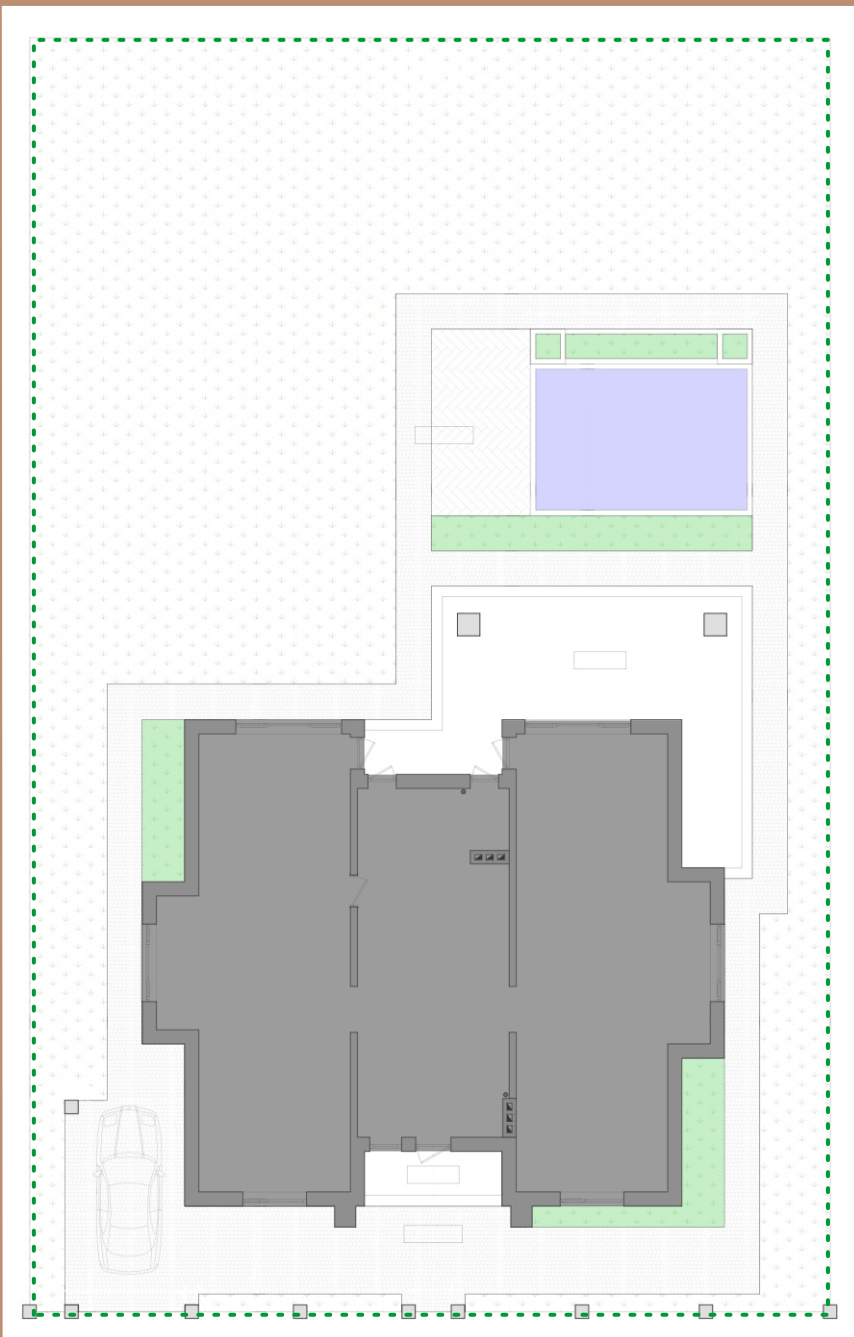

Лебяжья Поляна
г о р о д м е ч т ы

КОТТЕДЖ 212 м²

Общая площадь с террасой - 212 кв.м
Полезная площадь - 160 кв.м

ПЛАНИРОВКА ДОМА С МЕБЕЛЬЮ

Коттедж 212 м²

Лебяжья Поляна
город мечты

КОТТЕДЖ 238 м²

Общая площадь с террасой - 238 кв.м
Полезная площадь - 190 кв.м