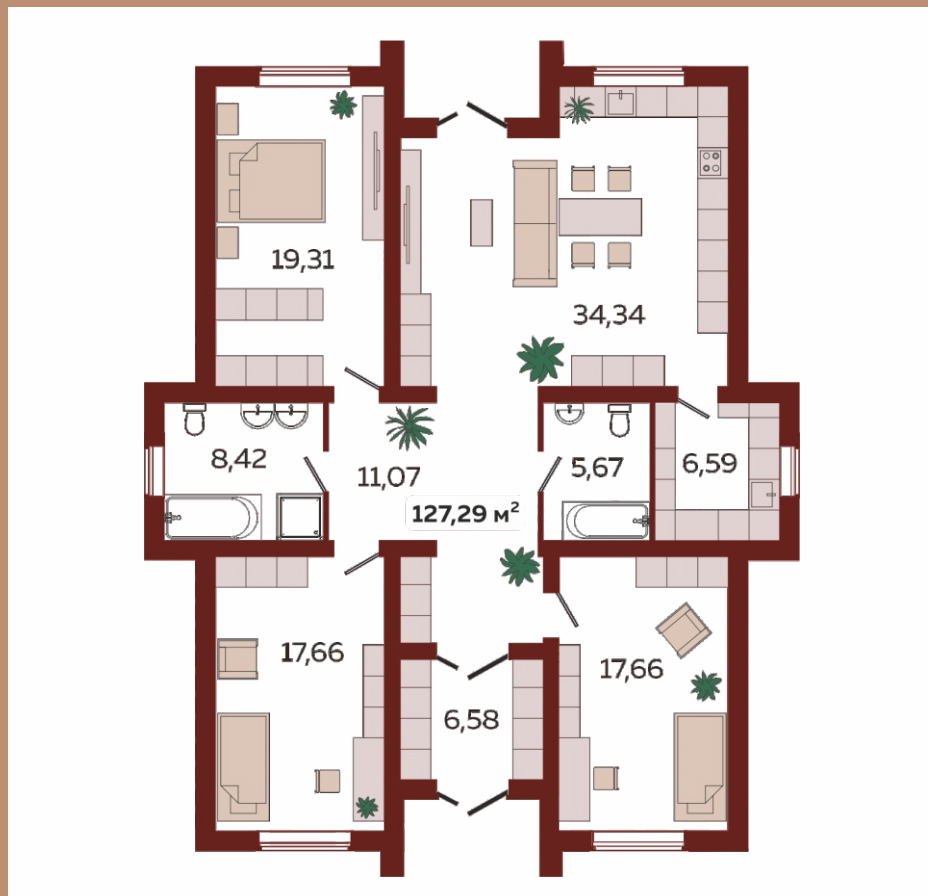

ПЛАНИРОВКА ДОМА С МЕБЕЛЬЮ

Коттедж 238 м²

Лебяжья Поляна
город мечты

ПЛАНИРОВКА ДОМА 127м² С МЕБЕЛЬЮ

Коттедж 127,29 м²

ПЛАНИРОВКА ДОМА 134м² С МЕБЕЛЬЮ

Лебяжья Поляна
город мечты

ТЕХНИЧЕСКИЕ ПРЕИМУЩЕСТВА