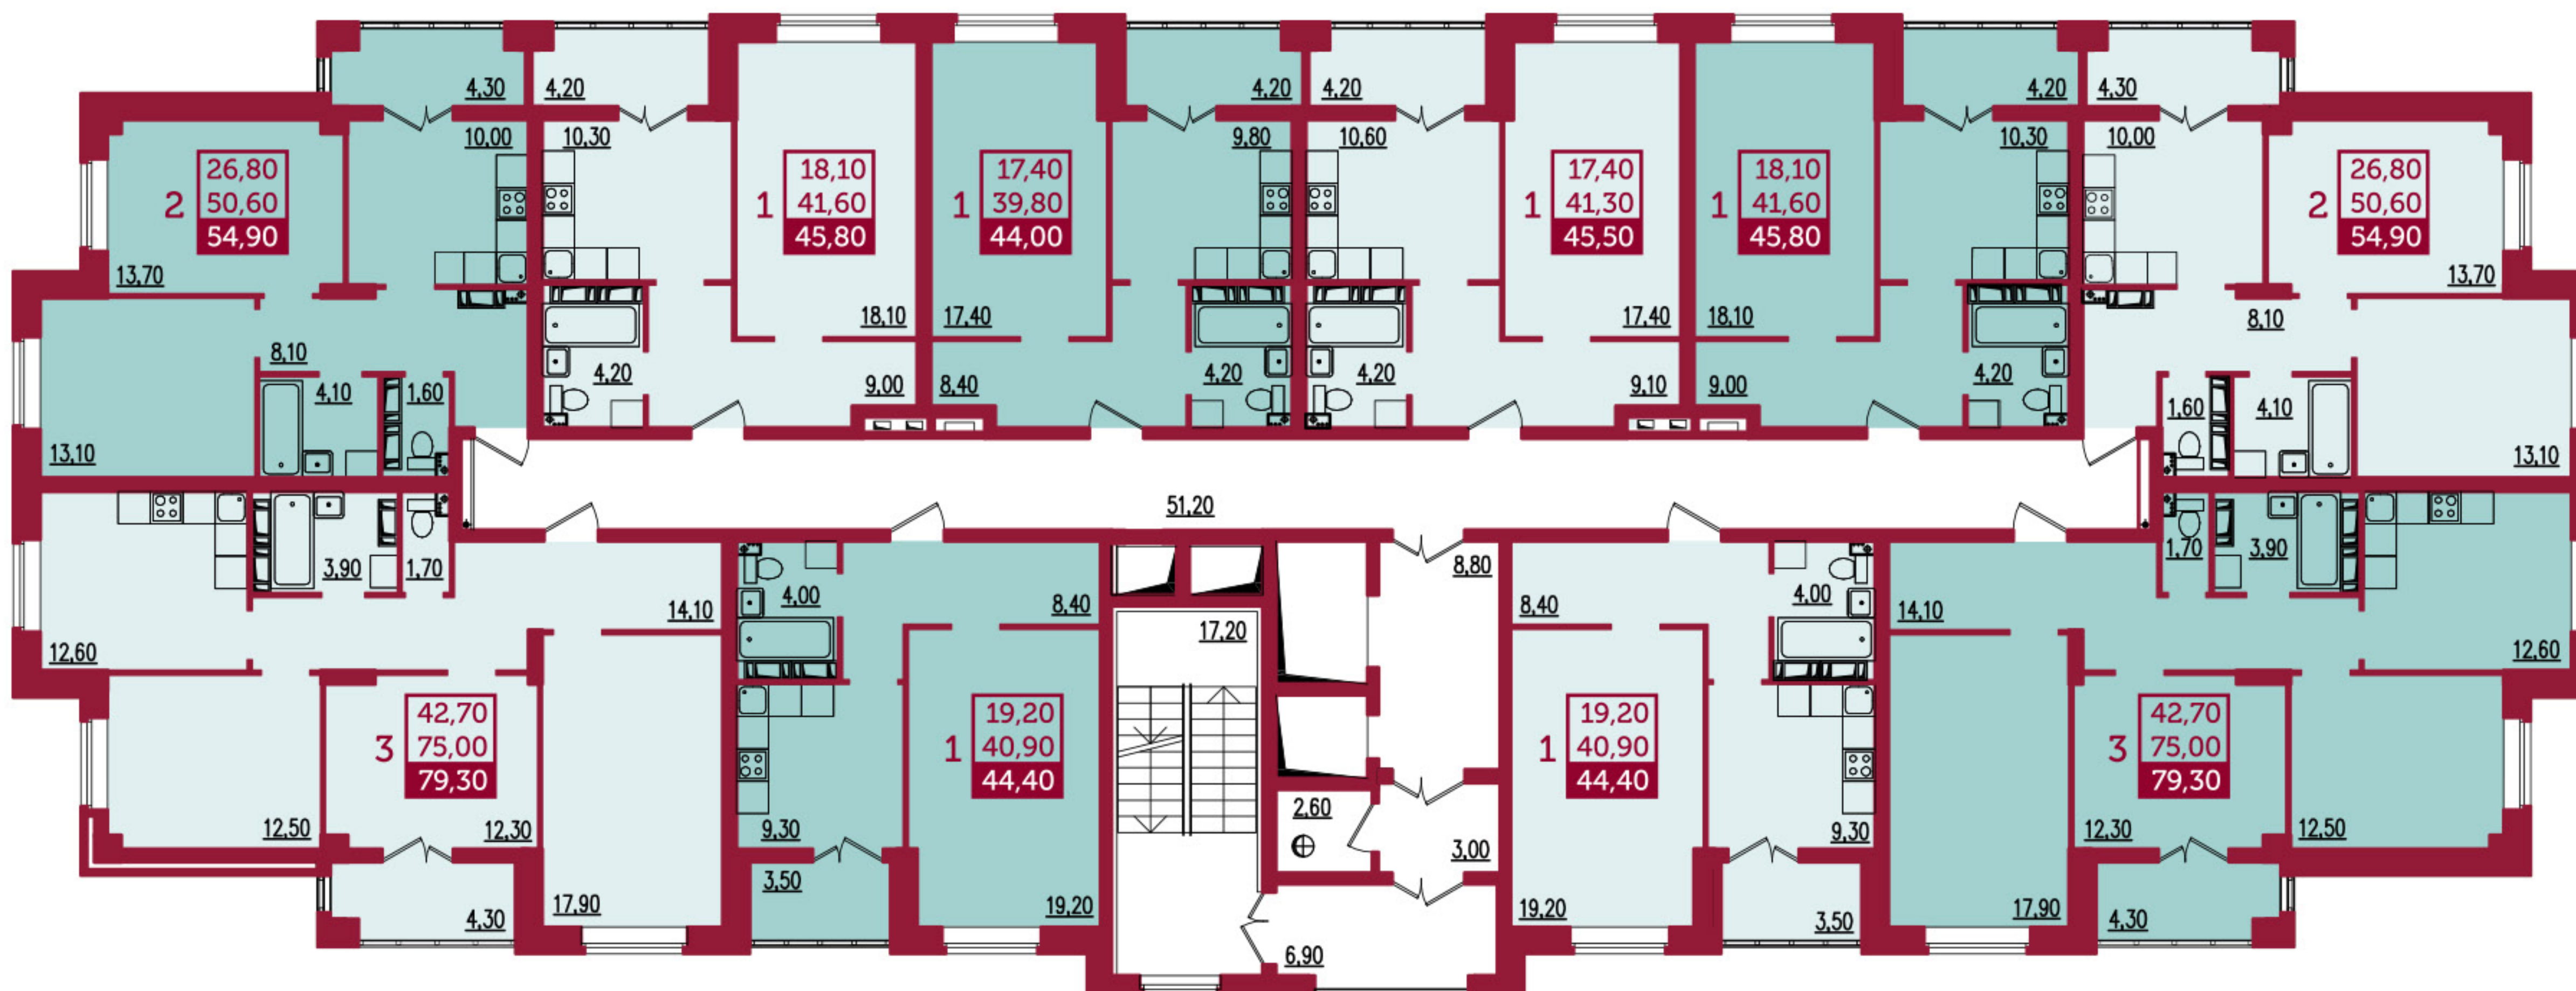

Правильные функциональные метры — это квартиры в ЖК Царица.