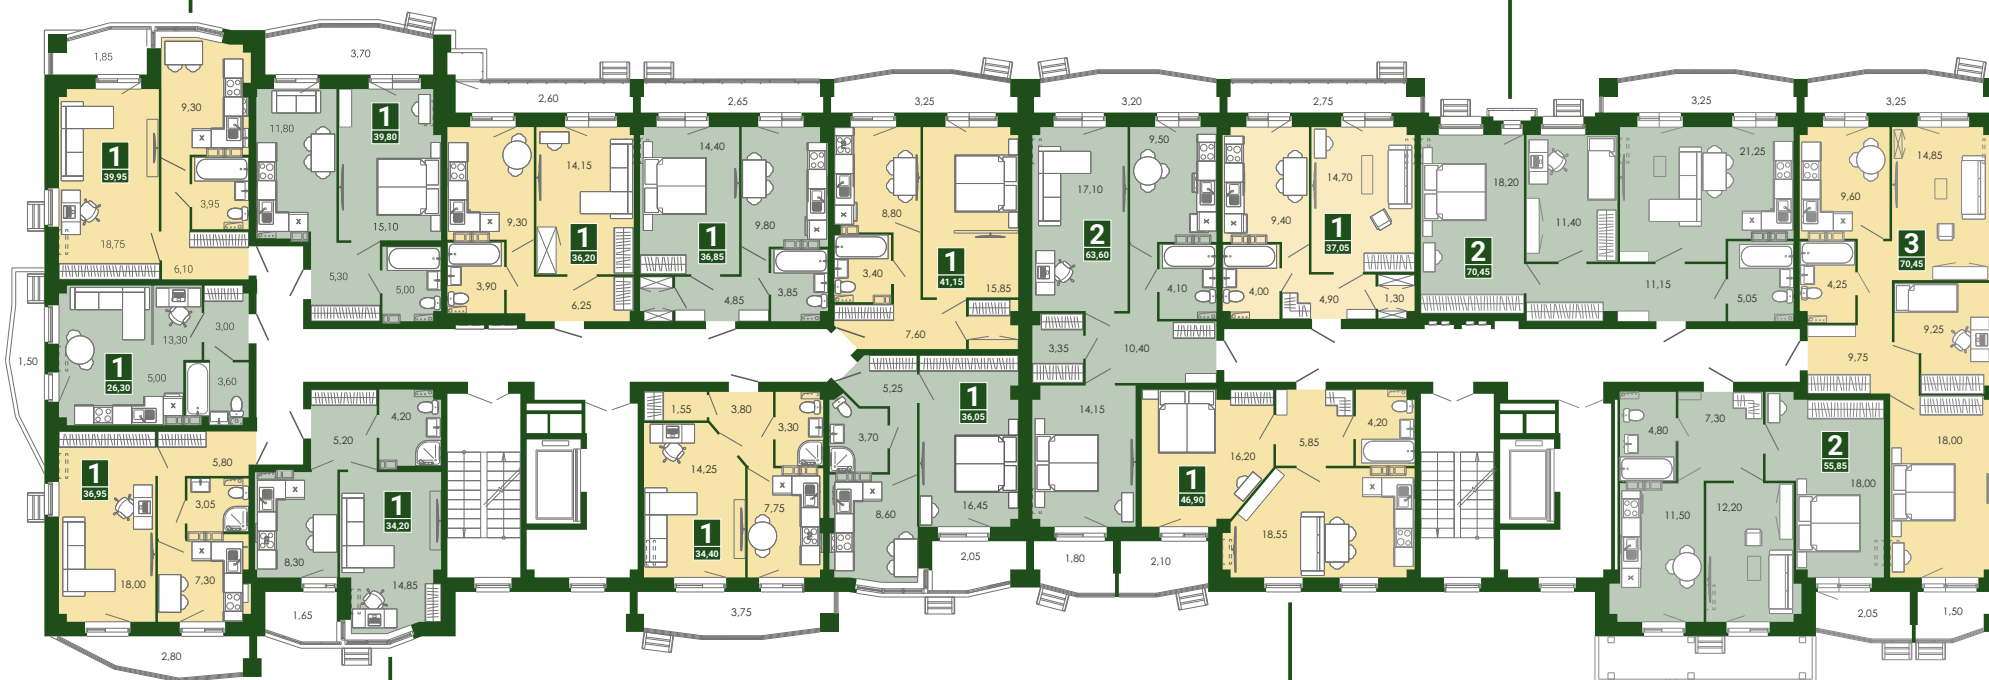

- ✓ Надёжный застройщик
- ✓ Большое разнообразие планировочных решений
- ✓ Всё необходимое рядом
- ✓ Транспортная доступность

ПЛАН ТИПОВОГО ЭТАЖА

ул. Логовская

Французские балконы

Увеличенные оконные проемы

ул. Родниковая

ул. Панфиловская

Удобные планировки

Евро-формат квартир

СЕКЦИЯ 1

пр. Университетский

СЕКЦИЯ 2

Такой теплый и уютной дом «Гармония», в котором представлено большое разнообразие планировочных решений, 1-, 2-, 3-х комнатных квартир, а также студии и квартиры евро-формата с просторной кухней-гостиной.